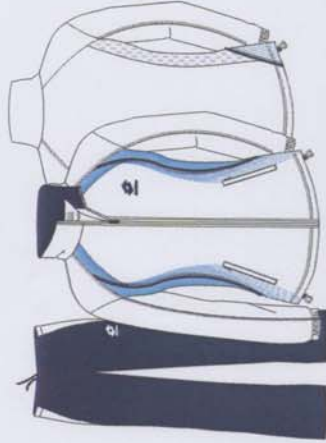

SUIT RANKING MI
J5817 WHITE/DK NAVY
micro/light

POLO RANKING
J5806 FLAME/WHITE
poly interlock mesh 15

SKIRT UNI. W STRETCH
H6739 white
Heavy Poly power stretch

SUIT RANKING MI
J5818 WHITE/BLACK
micro/light