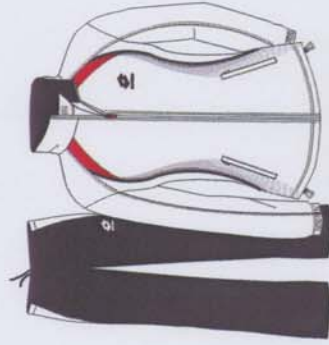

SUIT RANKING MI
J5817 WHITE/DK NAVY
micro/light

POLO RANKING
J5806 FLAME/WHITE
poly interlock mesh 15

SKIRT UNI. W STRETCH
H6739 white
Heavy Poly power stretch

SUIT RANKING MI
J5818 WHITE/BLACK
micro/light