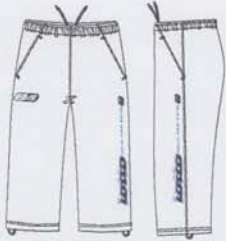

T-SHIRT CONRAD
J5842 WHITE/DK NAVY
cvc jersey 160

T-SHIRT CONRAD
J5844 WHITE/FLAME
cvc jersey 160

SWEAT CONRAD FL
J5860 WHITE/DK NAVY
cvc french terry 300

SWEAT CONRAD FL
J5864 MEL SILVER/RUM
cvc french terry 300

PANTS MID CONRAD MI
J5896 WHITE/DK NAVY
microlight

PANTS MID CONRAD MI
J5897 DK NAVY/WHT
microlight

PANTS MID CONRAD MI
J5899 BLACK
microlight

PANTS CONRAD FL I
J9826 WHITE/DK NAVY
cvc french terry 300

PANTS CONRAD FL I
J9825 DARK NAVY/WHT
cvc french terry 300