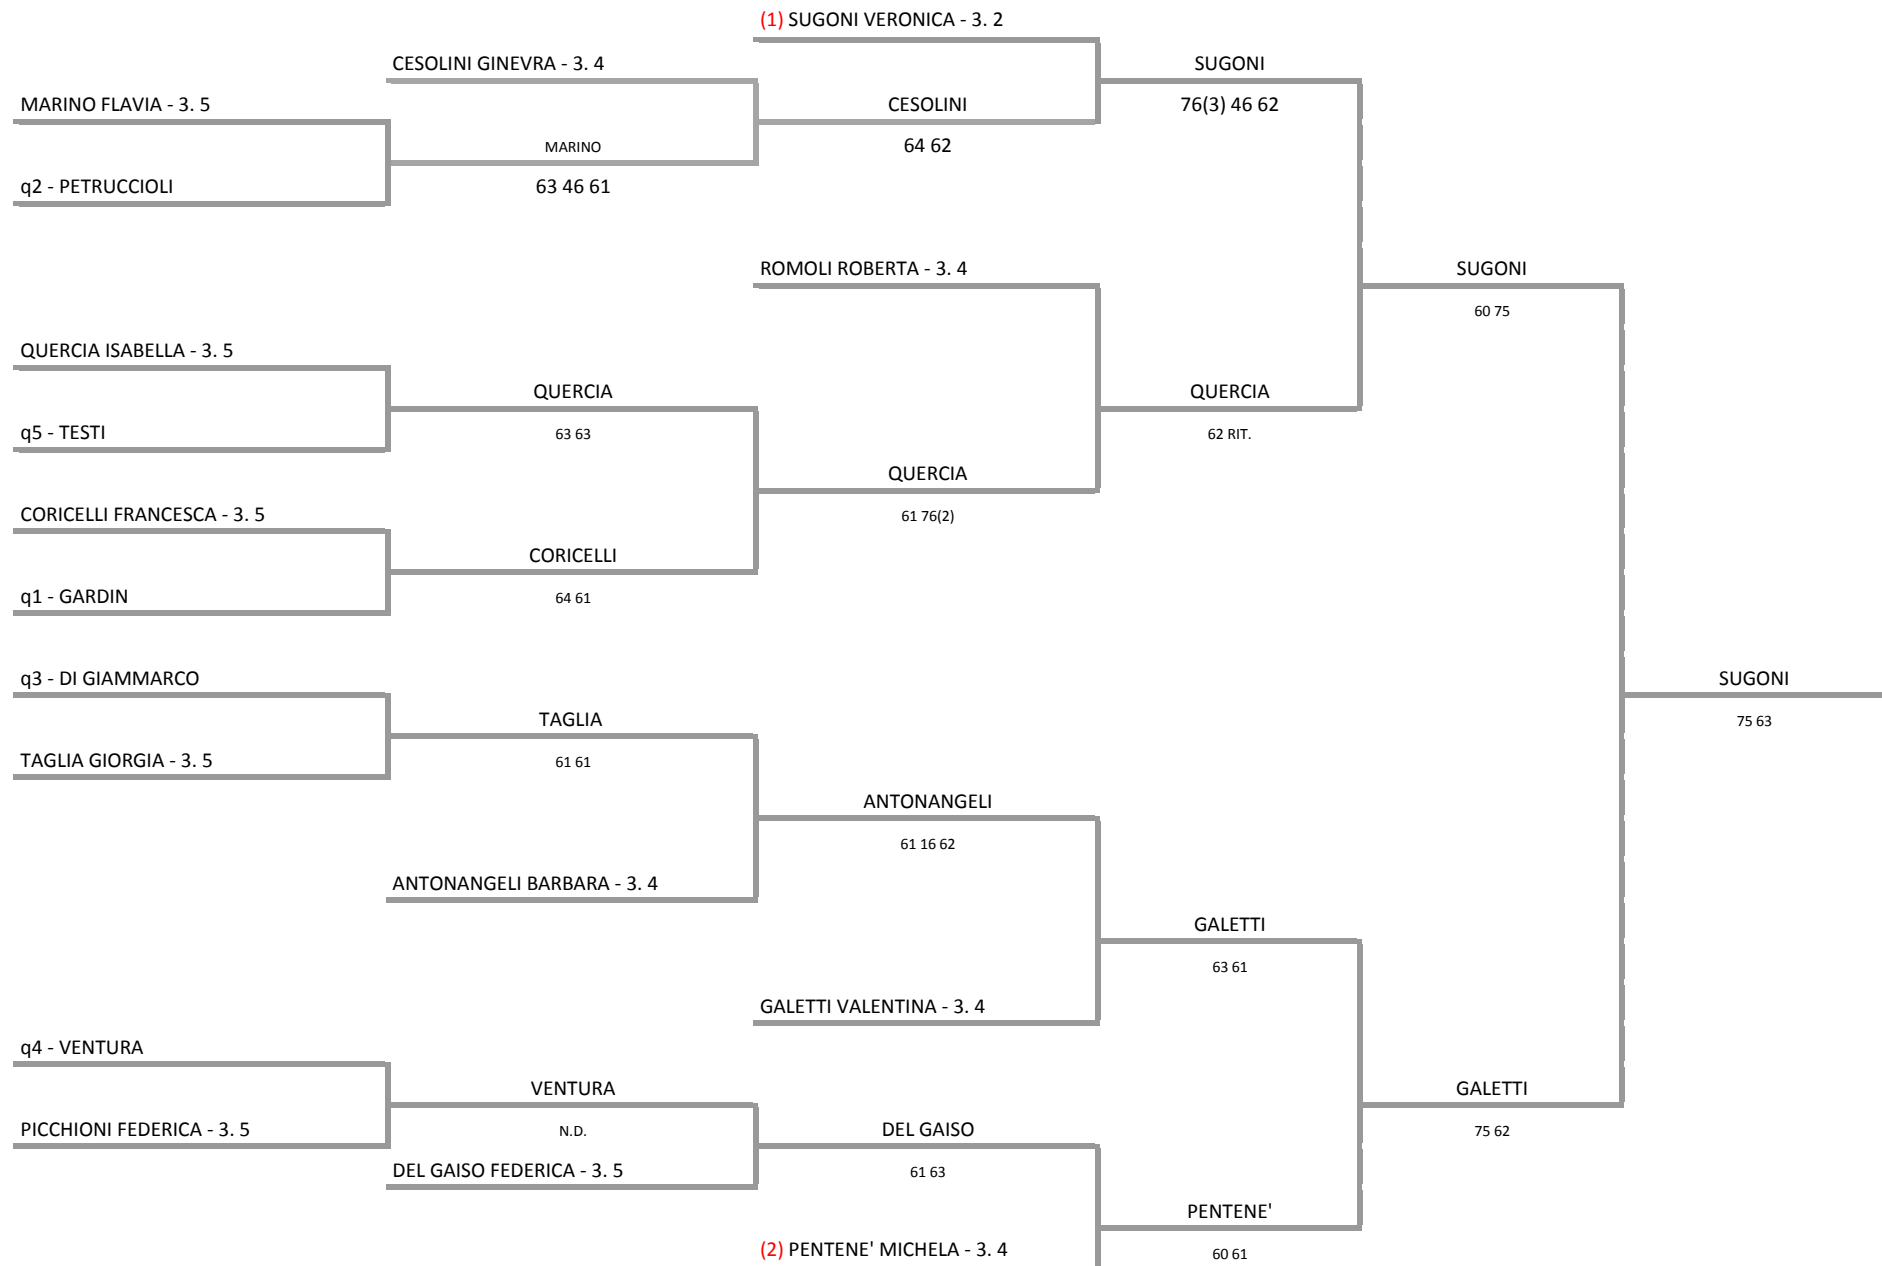

EMPIRE ROMA SSD SRL - 1° TROFEO CHIOS LAB Research III CAT

FEMMINILE - Finale 35-32

21/07/2013 - 04/08/2013 iscritti n° 16

Tabellone di Estrazione compilato il 31/07/2013

Il Giudice Arbitro: GAT2 MARCO ARCI

N.B.: Il tabellone è stato modificato per inserimento di iscrizione tardiva, a partite non iniziate.