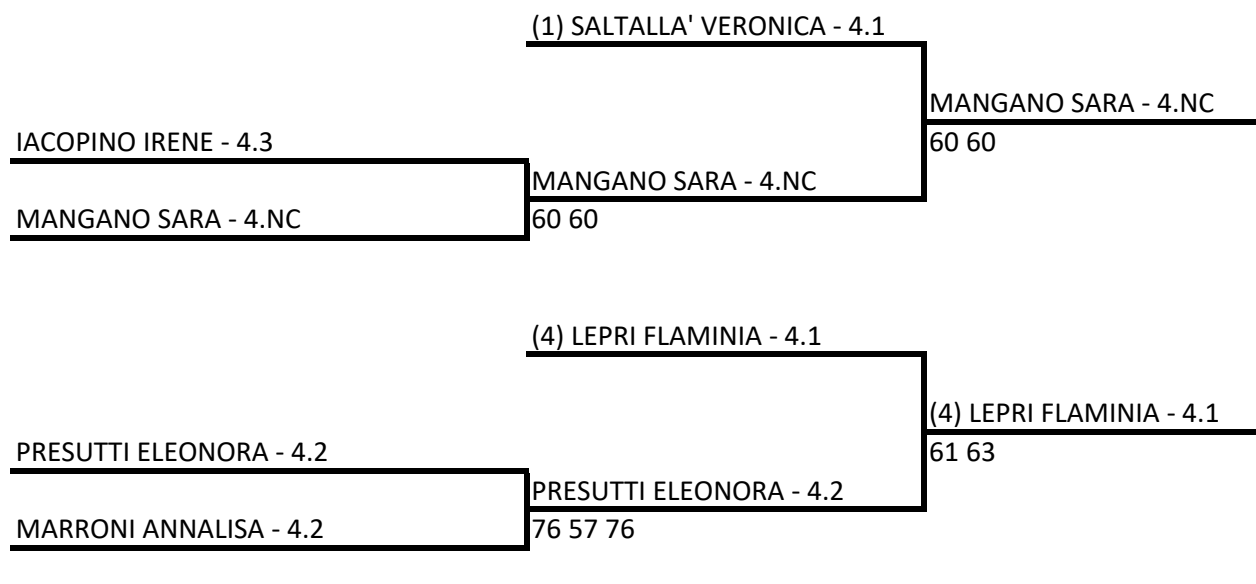

NIS TEAM AS DILETTANTISTICA - MID TENNIS TEAM torneo WE

Singolare Femminile Open LIM. 4.NC - 4.1 - sezione finale

24/07/2020 - 26/07/2020 iscritti n° 12

bellone compilato il 23/07/2020 alle ore 16:34 e subito espos

Il Giudice Arbitro: ALESSANDRI ALESSIO

VAGAGGINI MARTA VALENTINA - 4.NC

FUSARU DORINA - 4.2

FUSARU DORINA - 4.2

71 64

(3) BORELLI GAIA - 4.1

64 61

(3) BORELLI GAIA - 4.1

SICIGNANO SARA - 4.NC

DI MERCURIO SIMONA - 4.3

DI MERCURIO SIMONA - 4.3

75 53 rit.

(2) PLACIDI CINTHIA - 4.1

36 63 86

(2) PLACIDI CINTHIA - 4.1